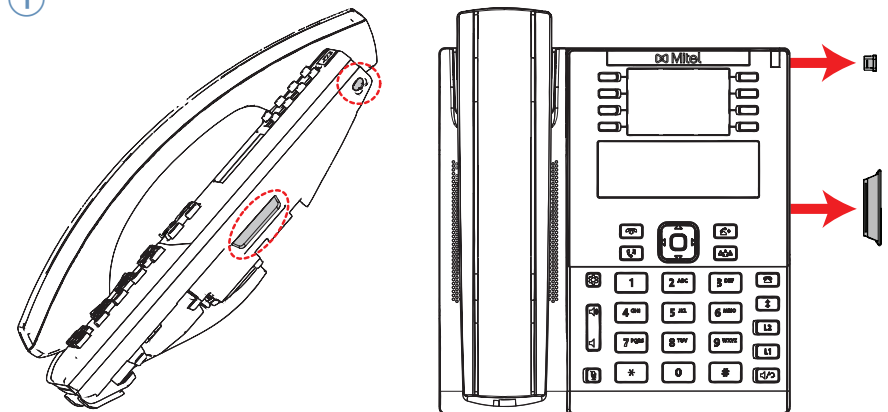

5

Disclaimer

Exclusion de la Responsabilité

Exclusión Responsabilidad

Mitel no acepta ninguna responsabilidad por daños y/o costes de larga distancia resultantes de un uso no autorizado o ilegal. Aunque se ha puesto todo el empeño en garantizar la precisión de los manuales, Mitel no se hace responsable de los errores u omisiones contenidos en esta documentación. La información contenida en este documento se encuentra sujeta a cambios sin aviso previo.

Contact Mitel Support

North America:
Toll Free 1-800-574-1611
Direct +1 469-365-3639
Online at <http://www.mitel.com/content/mitel-technical-support>
Outside North America:
Please contact your regional Mitel Technical Support.

Contact du Support Mitel

Amérique du nord:
Numéro gratuit 1-800-574-1611
Numéro direct +1 469-365-3639
En ligne <http://www.mitel.com/content/mitel-technical-support>
En dehors de l'Amérique du Nord:
Veuillez contacter votre support technique régional Mitel.

Ponerse en contacto con el soporte técnico

En Norteamérica:
Número gratuito 1-800-574-1611
Número directo +1 469-365-3639
Web <http://www.mitel.com/content/mitel-technical-support>
Fuera de Norteamérica:
Póngase en contacto con el soporte técnico de su país

Mitel M685i Expansion Module Quick Start Guide
Module d'extension Mitel M685i - Guide de démarrage rapide
Módulo de expansión Mitel M685i - Guía rápida

1