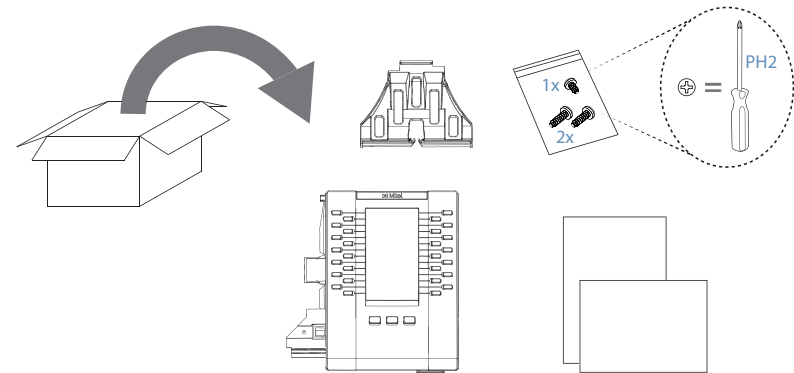

Mitel M685i Expansion Module Quick Start Guide
Module d'extension Mitel M685i - Guide de démarrage rapide
Módulo de expansión Mitel M685i - Guía rápida